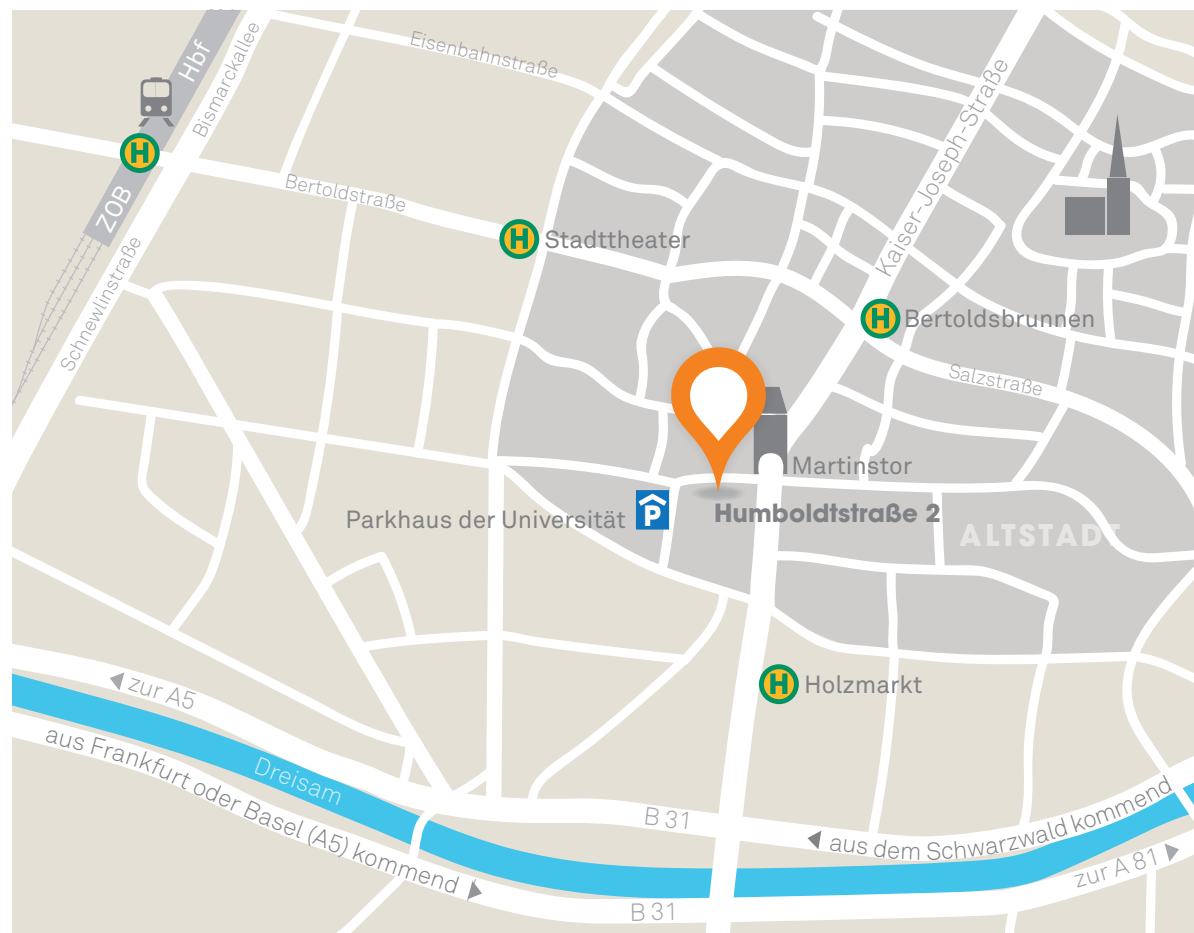

Anfahrtsbeschreibung

Reservix GmbH in Freiburg

Firma Reservix GmbH

Humboldtstraße 2
79098 Freiburg
T +49 761 88788 0
www.reservix.de

Mit dem Auto aus Frankfurt oder Basel (A5) kommend

Die Autobahn A5 an der Anschlussstelle Freiburg-Mitte verlassen und der B31 in Richtung Freiburg/Titisee-Neustadt/Donaueschingen folgen. Im Stadtgebiet an der zweiten Ampel links abbiegen, auf das Martinstor zufahren und dann links der Beschilderung zur Uni-Parkgarage folgen.

Mit dem Auto aus dem Schwarzwald (B31) bzw. vom Bodensee (A81) kommend

Nach dem Tunnel befinden Sie sich bereits mitten im Stadtgebiet. An der zweiten großen Kreuzung rechts abbiegen, auf das Martinstor zufahren und dann links der Beschilderung zur Uni-Parkgarage folgen.

Mit dem Zug

Über den Hauptbahnhof verläuft eine Brücke, von der Sie den Hauptknoten „Bertoldsbrunnen“ in der Stadtmitte zu Fuß (5 Min) oder per Straßenbahn in wenigen Minuten erreichen. Anschließend gehen Sie durch das Martinstor und dann rechts in die Humboldtstraße.

Mit dem Flugzeug

Vom EuroAirport Basel Mulhouse direkt mit dem Airport-Bus zum Freiburger Hauptbahnhof. Von dort siehe „Mit dem Zug“.

Platz der Universität 3
Humboldtstraße über Rempartstraße, 79098 Freiburg